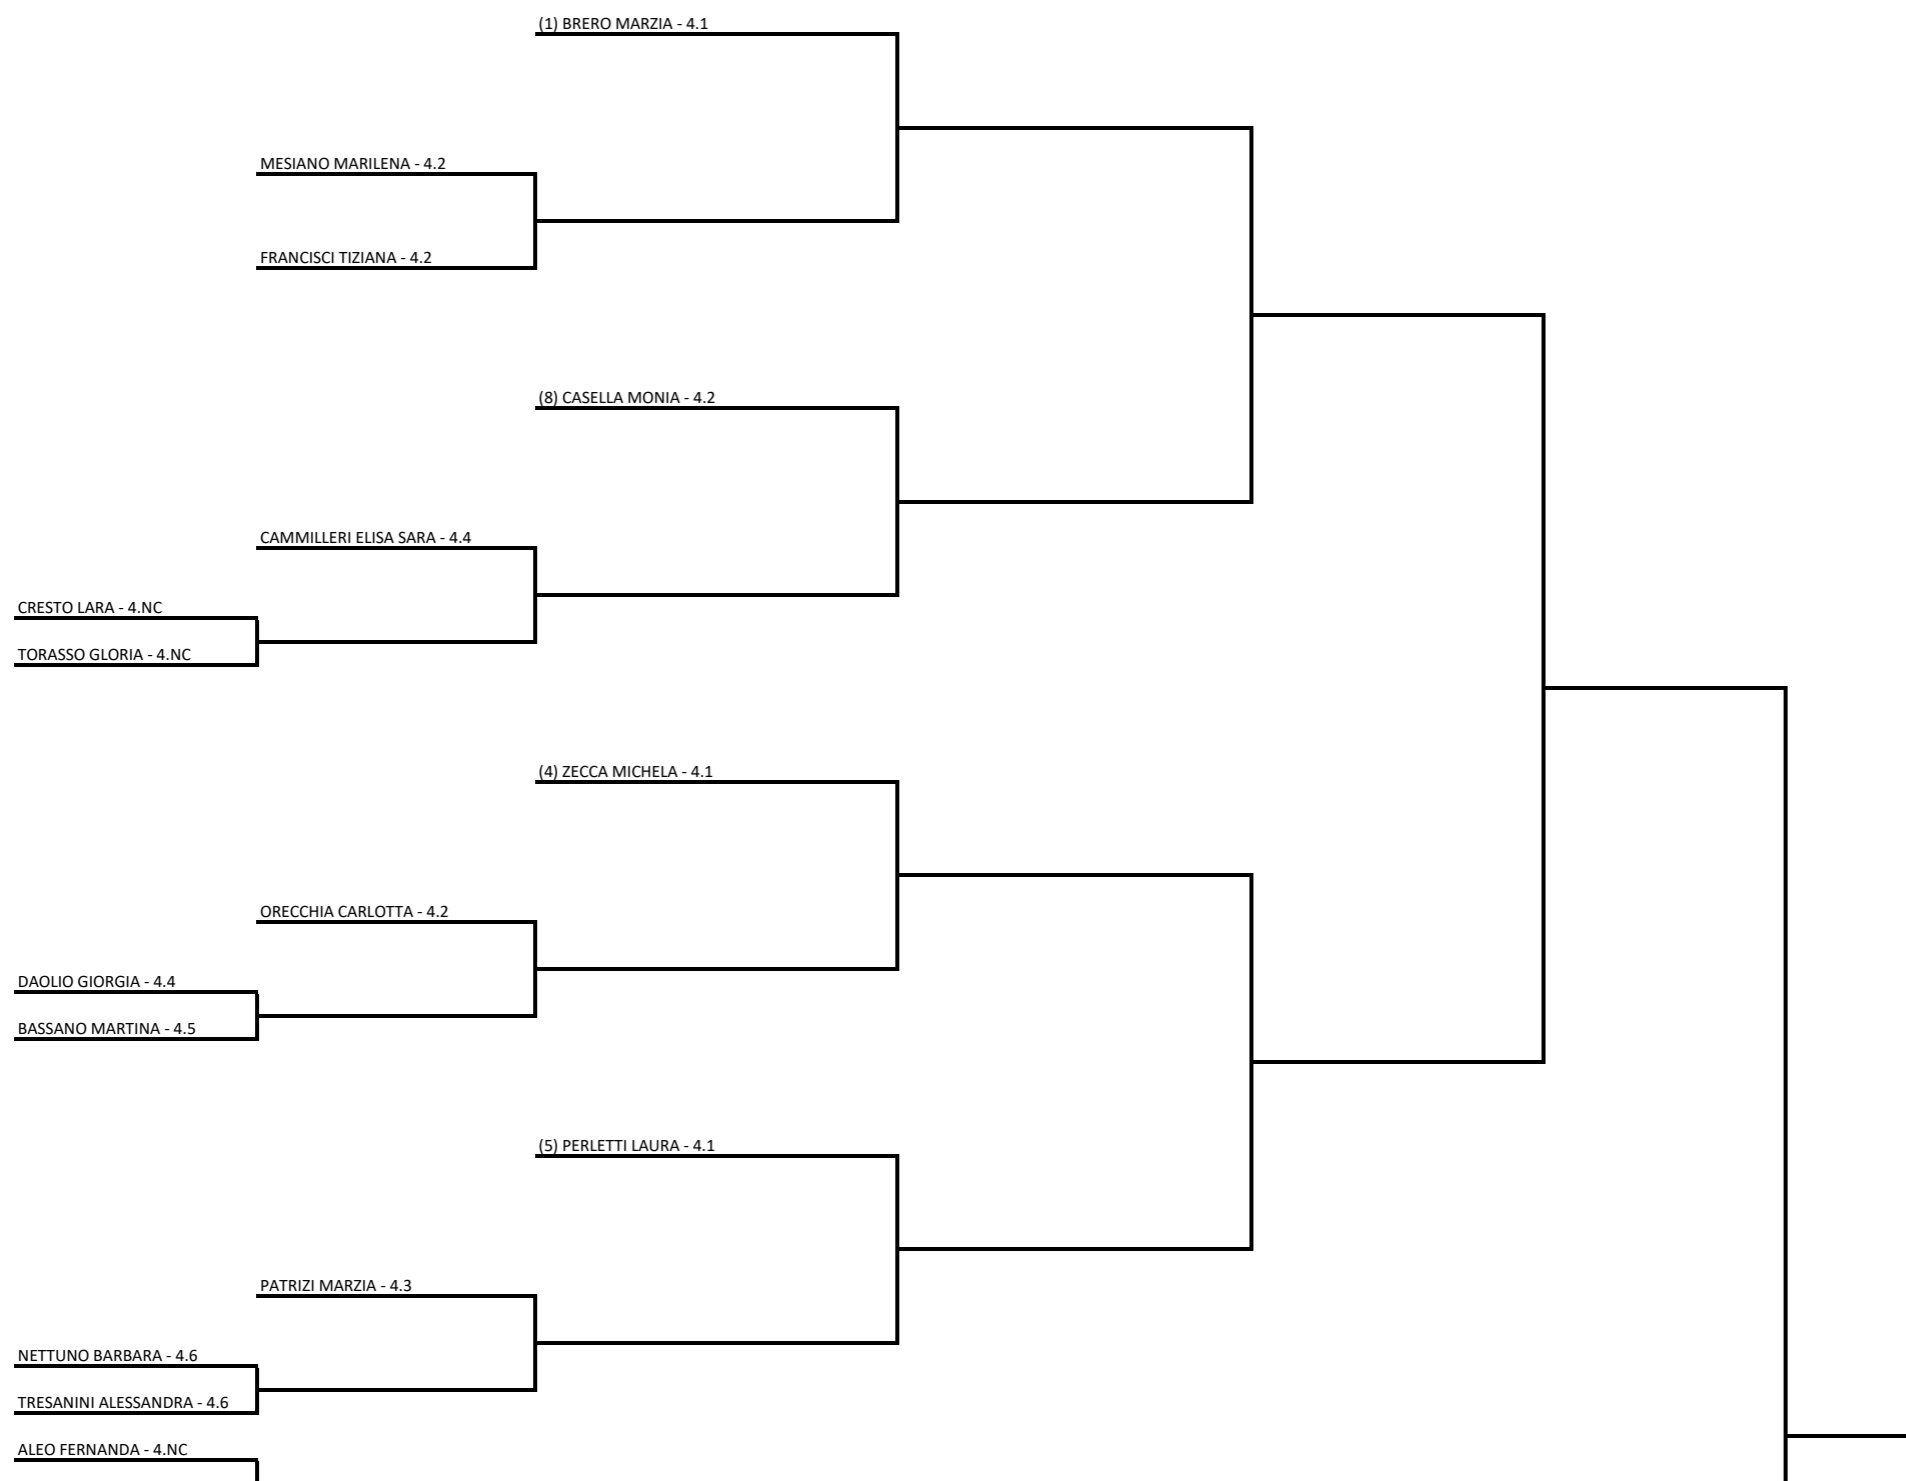

Singolare Femminile Open LIM. 4.NC - 4.1 - SEZIONE FINALE

29/08/2020 - 13/09/2020 iscritti n° 29

Tabellone compilato il 27/08/2020 alle ore 18:15 e subito esposto

Il Giudice Arbitro: MARANGON EROS

TRAVAGLIO CLAUDIA - 4.NC